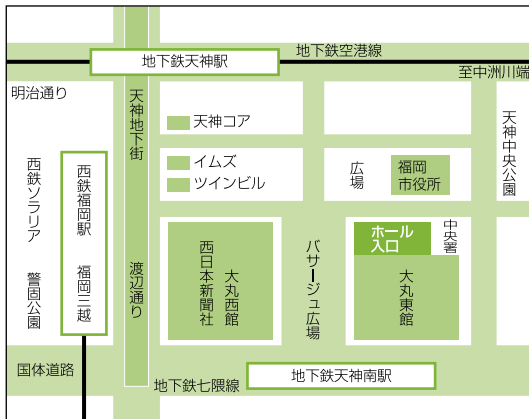

会場・タイムスケジュール

福岡会場 エルガーラ (7F 中ホール)

〒810-0001

福岡市中央区天神1-4-2 (西日本新聞会館東隣り)

TEL 092-711-5017

- 福岡空港より車で約30分
- JR博多駅より車で約15分
- 西鉄福岡駅・地下鉄天神より徒歩約5分(地下鉄大丸出口より)

| | |
|-------|-------|
| 11:30 | 受付開始 |
| 12:30 | 開講挨拶 |
| 12:40 | 前講開始 |
| 14:10 | 前講終了 |
| | 休憩 |
| 14:30 | 後講開始 |
| 16:00 | 後講終了 |
| | 休憩 |
| 16:20 | 質問会開始 |
| 17:20 | 終了 |

※「質問会」は、30分程度延長される場合も想定しております。

福岡会場 アクロス福岡 (大会議室)

〒810-0001

福岡市中央区天神1丁目1番1号

TEL 092-725-9113

- 福岡空港から天神まで地下鉄で11分
- JR博多駅から天神まで地下鉄で5分
- 地下鉄天神駅より徒歩2分
- 西鉄福岡駅より徒歩4分

| | |
|-------|-------|
| 11:30 | 受付開始 |
| 12:30 | 開講挨拶 |
| 12:40 | 前講開始 |
| 14:10 | 前講終了 |
| | 休憩 |
| 14:30 | 後講開始 |
| 16:00 | 後講終了 |
| | 休憩 |
| 16:20 | 質問会開始 |
| 17:20 | 終了 |

※「質問会」は、30分程度延長される場合も想定しております。

福岡会場 電気ビル (共創館カンファレンスA 3階)

〒810-0004

福岡市中央区渡辺通2-1-82 電気ビル

TEL 0120-222-084

- 【バス】●JR博多駅バス停Aより乗車→渡辺通1丁目降車すぐ
●天神大丸前バス停4より乗車→渡辺通1丁目降車すぐ
- 【タクシー】●天神より5分 ●JR博多駅より7分 ●福岡空港より25分
- 【電車】●西鉄薬院駅より徒歩7分
- 【地下鉄】●七隈線 渡辺通駅(電気ビル本館 B2Fへ直結)