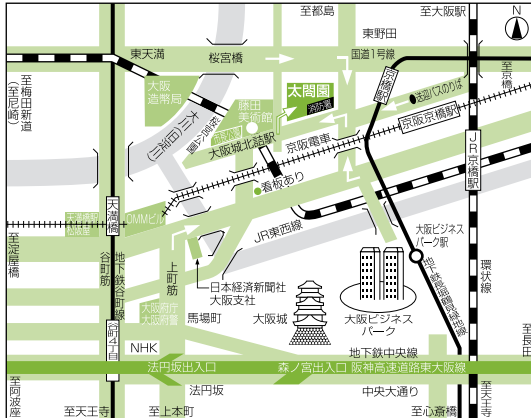

会場・タイムスケジュール

大阪会場 太閤園 (ガーデンホール)

〒534-0026

大阪市都島区網島町9-10

TEL 06-6356-1111

- JR東西線大阪城北詰駅より徒歩1分
- 京阪京橋駅(片町口)より徒歩7分
- 市バス東野田停留所より徒歩3分
- 地下鉄長堀鶴見緑地線京橋駅より徒歩5分
- 大阪駅より車で10分
- 新大阪駅より車で15分
- 阪神高速法門坂・森之宮出口より車で5分

11:30	受付開始
12:30	開講挨拶
12:40	前講開始
14:10	前講終了
	休憩
14:30	後講開始
16:00	後講終了
	休憩
16:20	質問会開始
17:20	終了