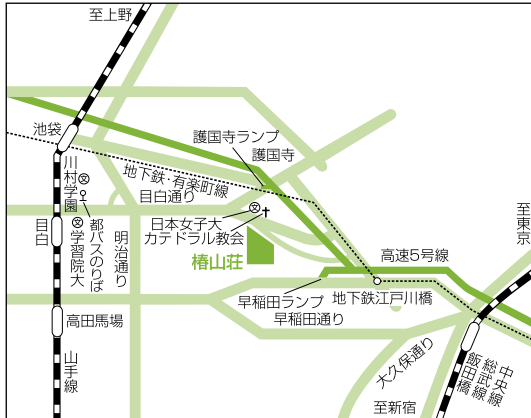

# 会場・タイムスケジュール

**東京会場 椿山荘** (5月・11月 タワー棟10階 フリージア)  
 (7月・9月 タワー棟11階 マーガレット)

〒112-0014

東京都文京区関口2-10-8

TEL 03-3943-1111

11:30	受付開始
12:30	開講挨拶
12:40	前講開始
14:10	前講終了
	休憩
14:30	後講開始
16:00	後講終了
	休憩
16:20	質問会開始
17:20	終了

- 目白駅改札口右手の歩道橋を渡り、川村学園前より、都バス-椿山荘行、新宿西口行
- 新宿駅西口バス7番のりばより練馬車庫行
- 有楽町線「江戸川橋駅」(1a出口) 徒歩10分
- タクシーにて池袋駅・目白駅・高田馬場駅、飯田橋駅より10分。東京駅より30分

※「質問会」は、30分程度延長される場合も想定しております。